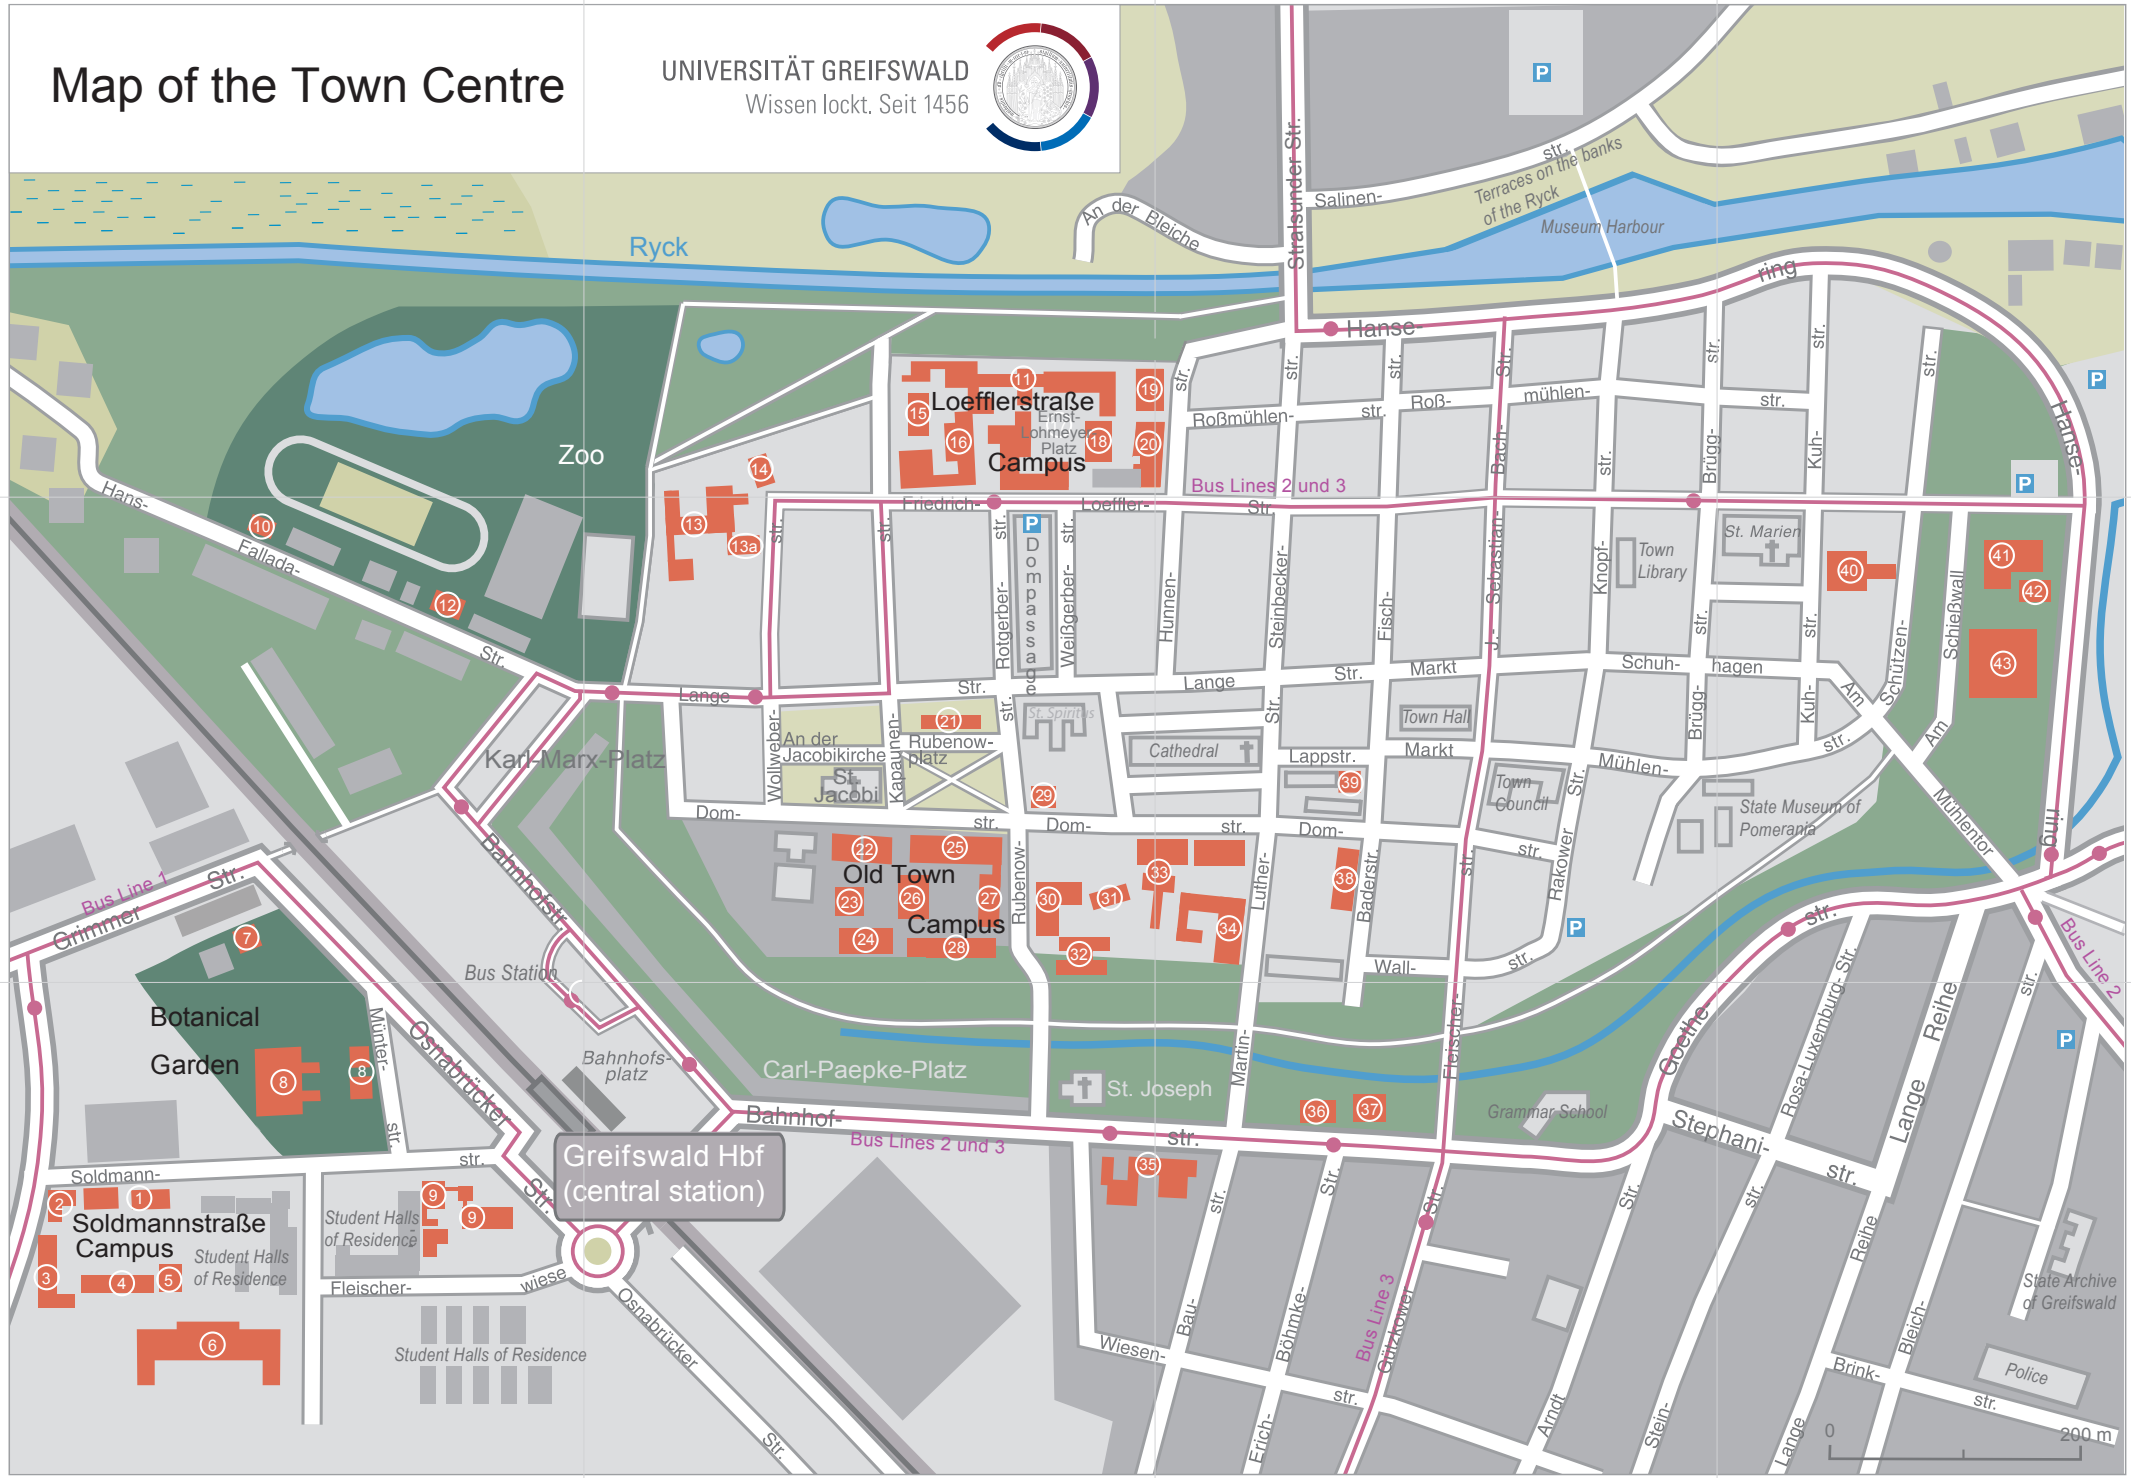

Map of the Town Centre

UNIVERSITÄT GREIFSWALD
Wissen lockt. Seit 1456

0 200 m