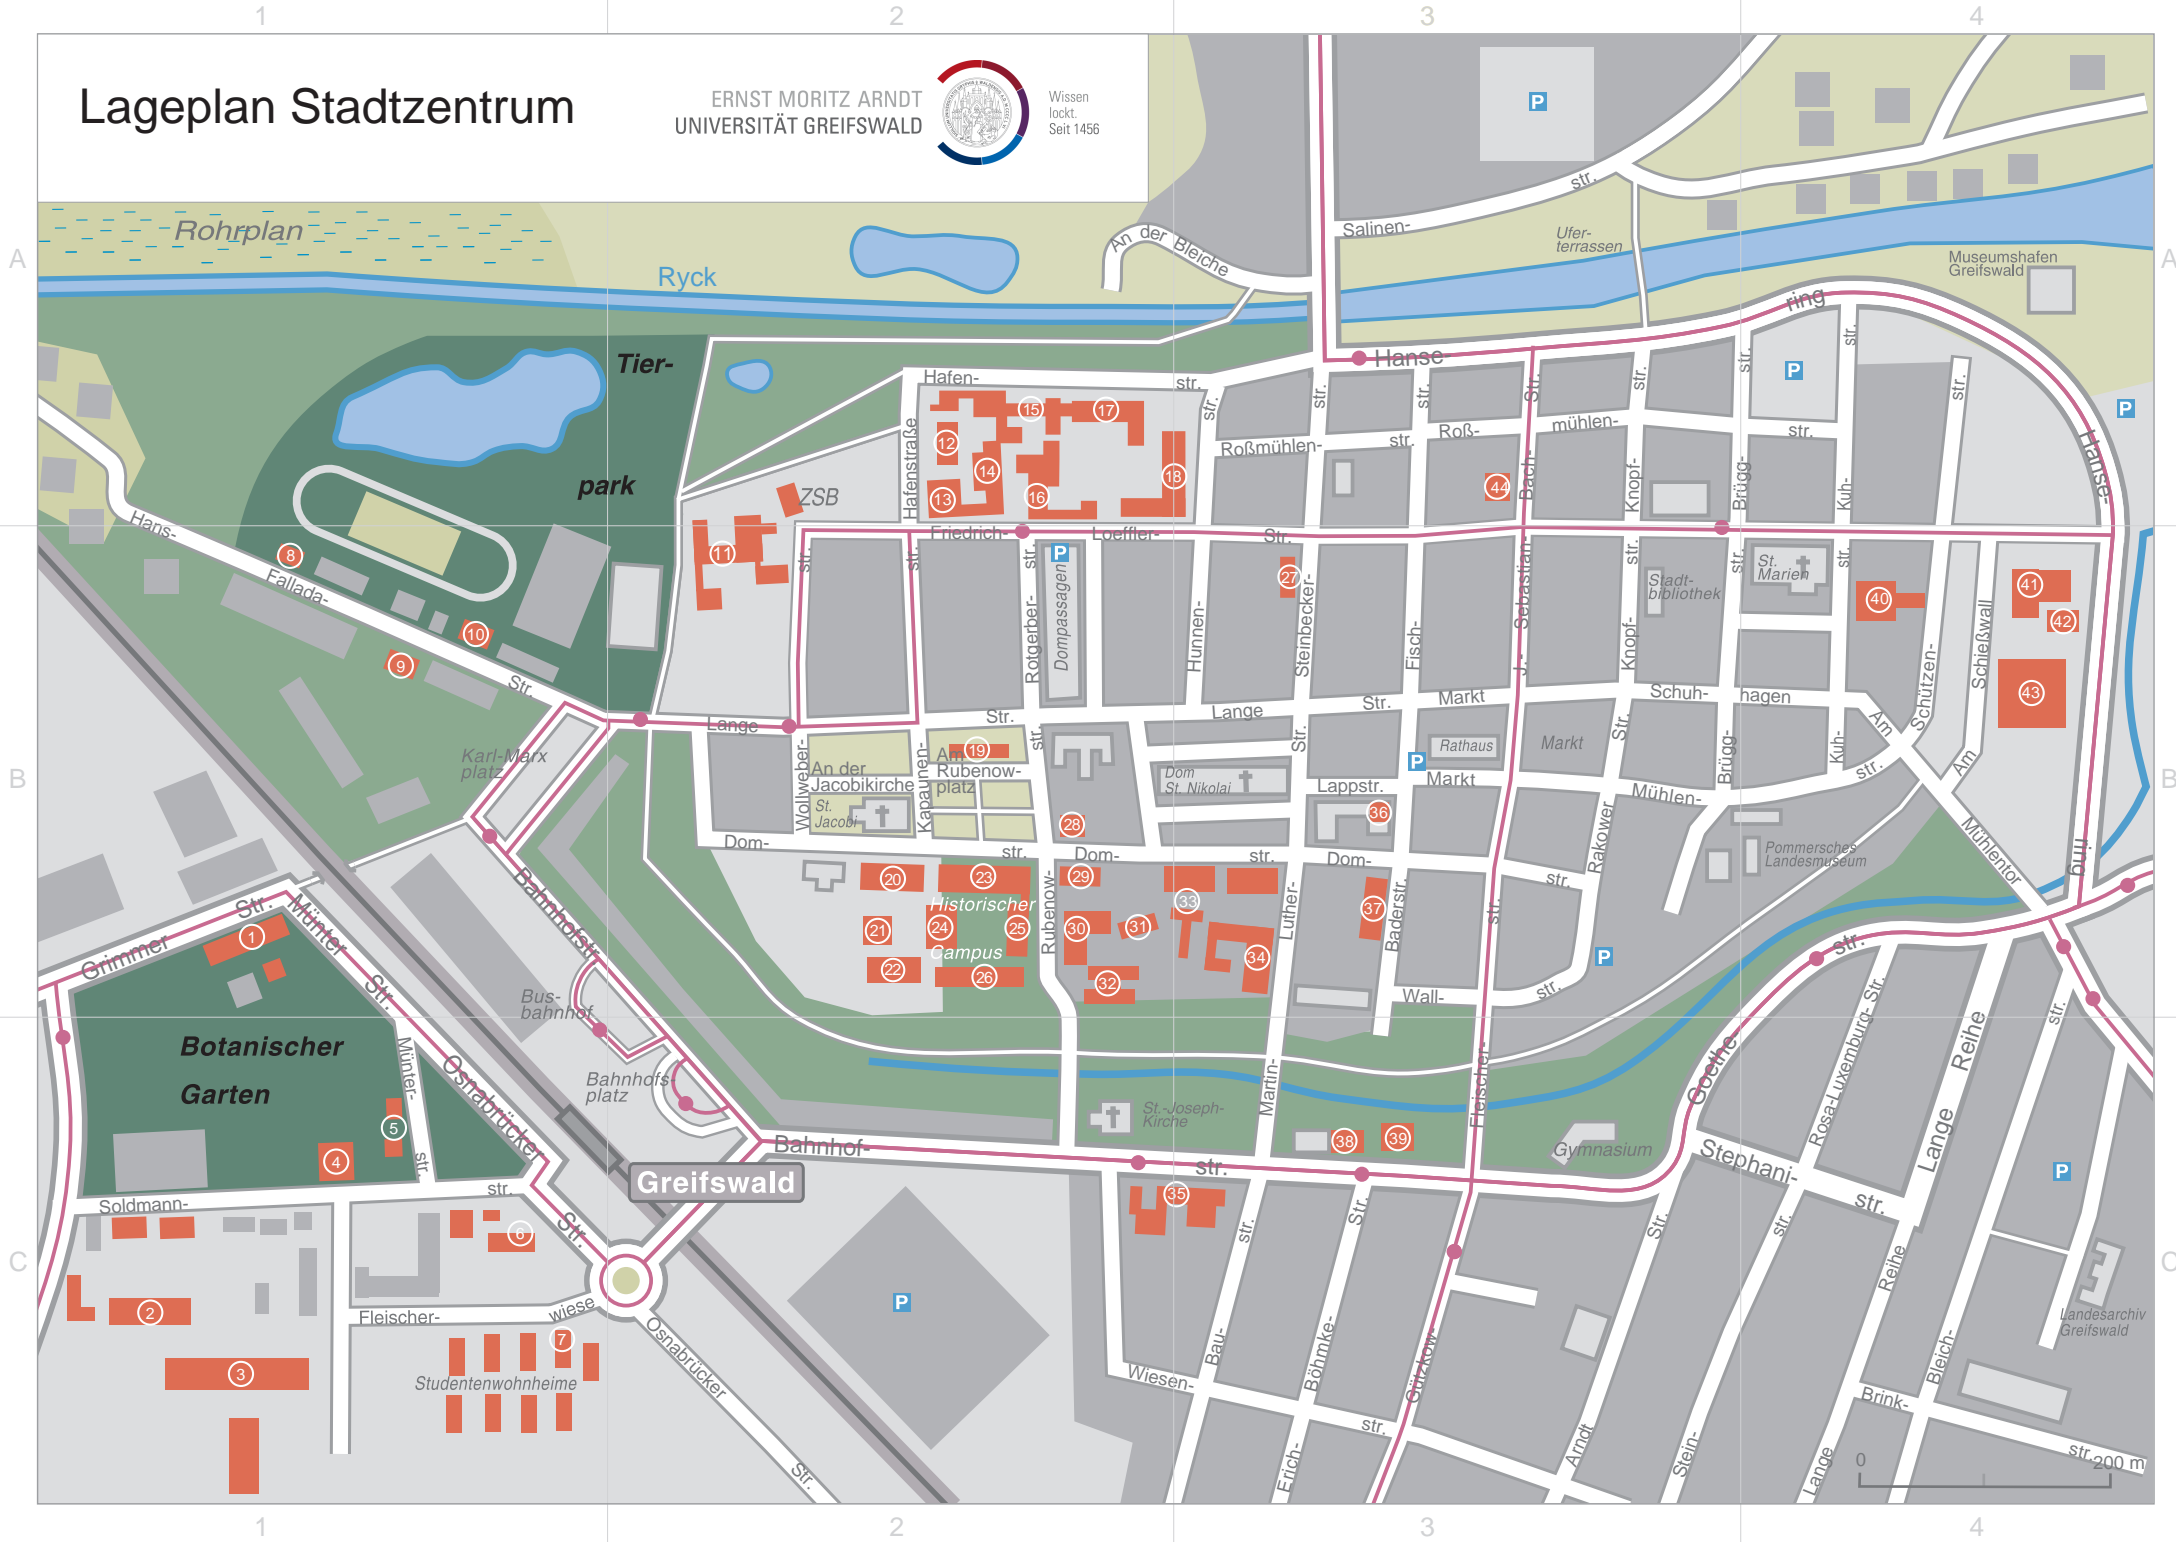

Lageplan Stadtzentrum

ERNST MORITZ ARNDT
UNIVERSITÄT GREIFSWALD

Wissen
lockt.
Seit 1456

A

B

C

1

2

3

4

A

B

C

0 200 m

Gebäudeverzeichnis Stadtzentrum

ERNST MORITZ ARNDT
UNIVERSITÄT GREIFSWALD

Zeichenerklärung

- | | | | |
|----------|------------------|---------------------|-------|
| Bebauung | Park | Grünflächen | Wiese |
| Buslinie | wichtige Gebäude | öffentliche Gebäude | |
| Kirche | Parkplatz | | |