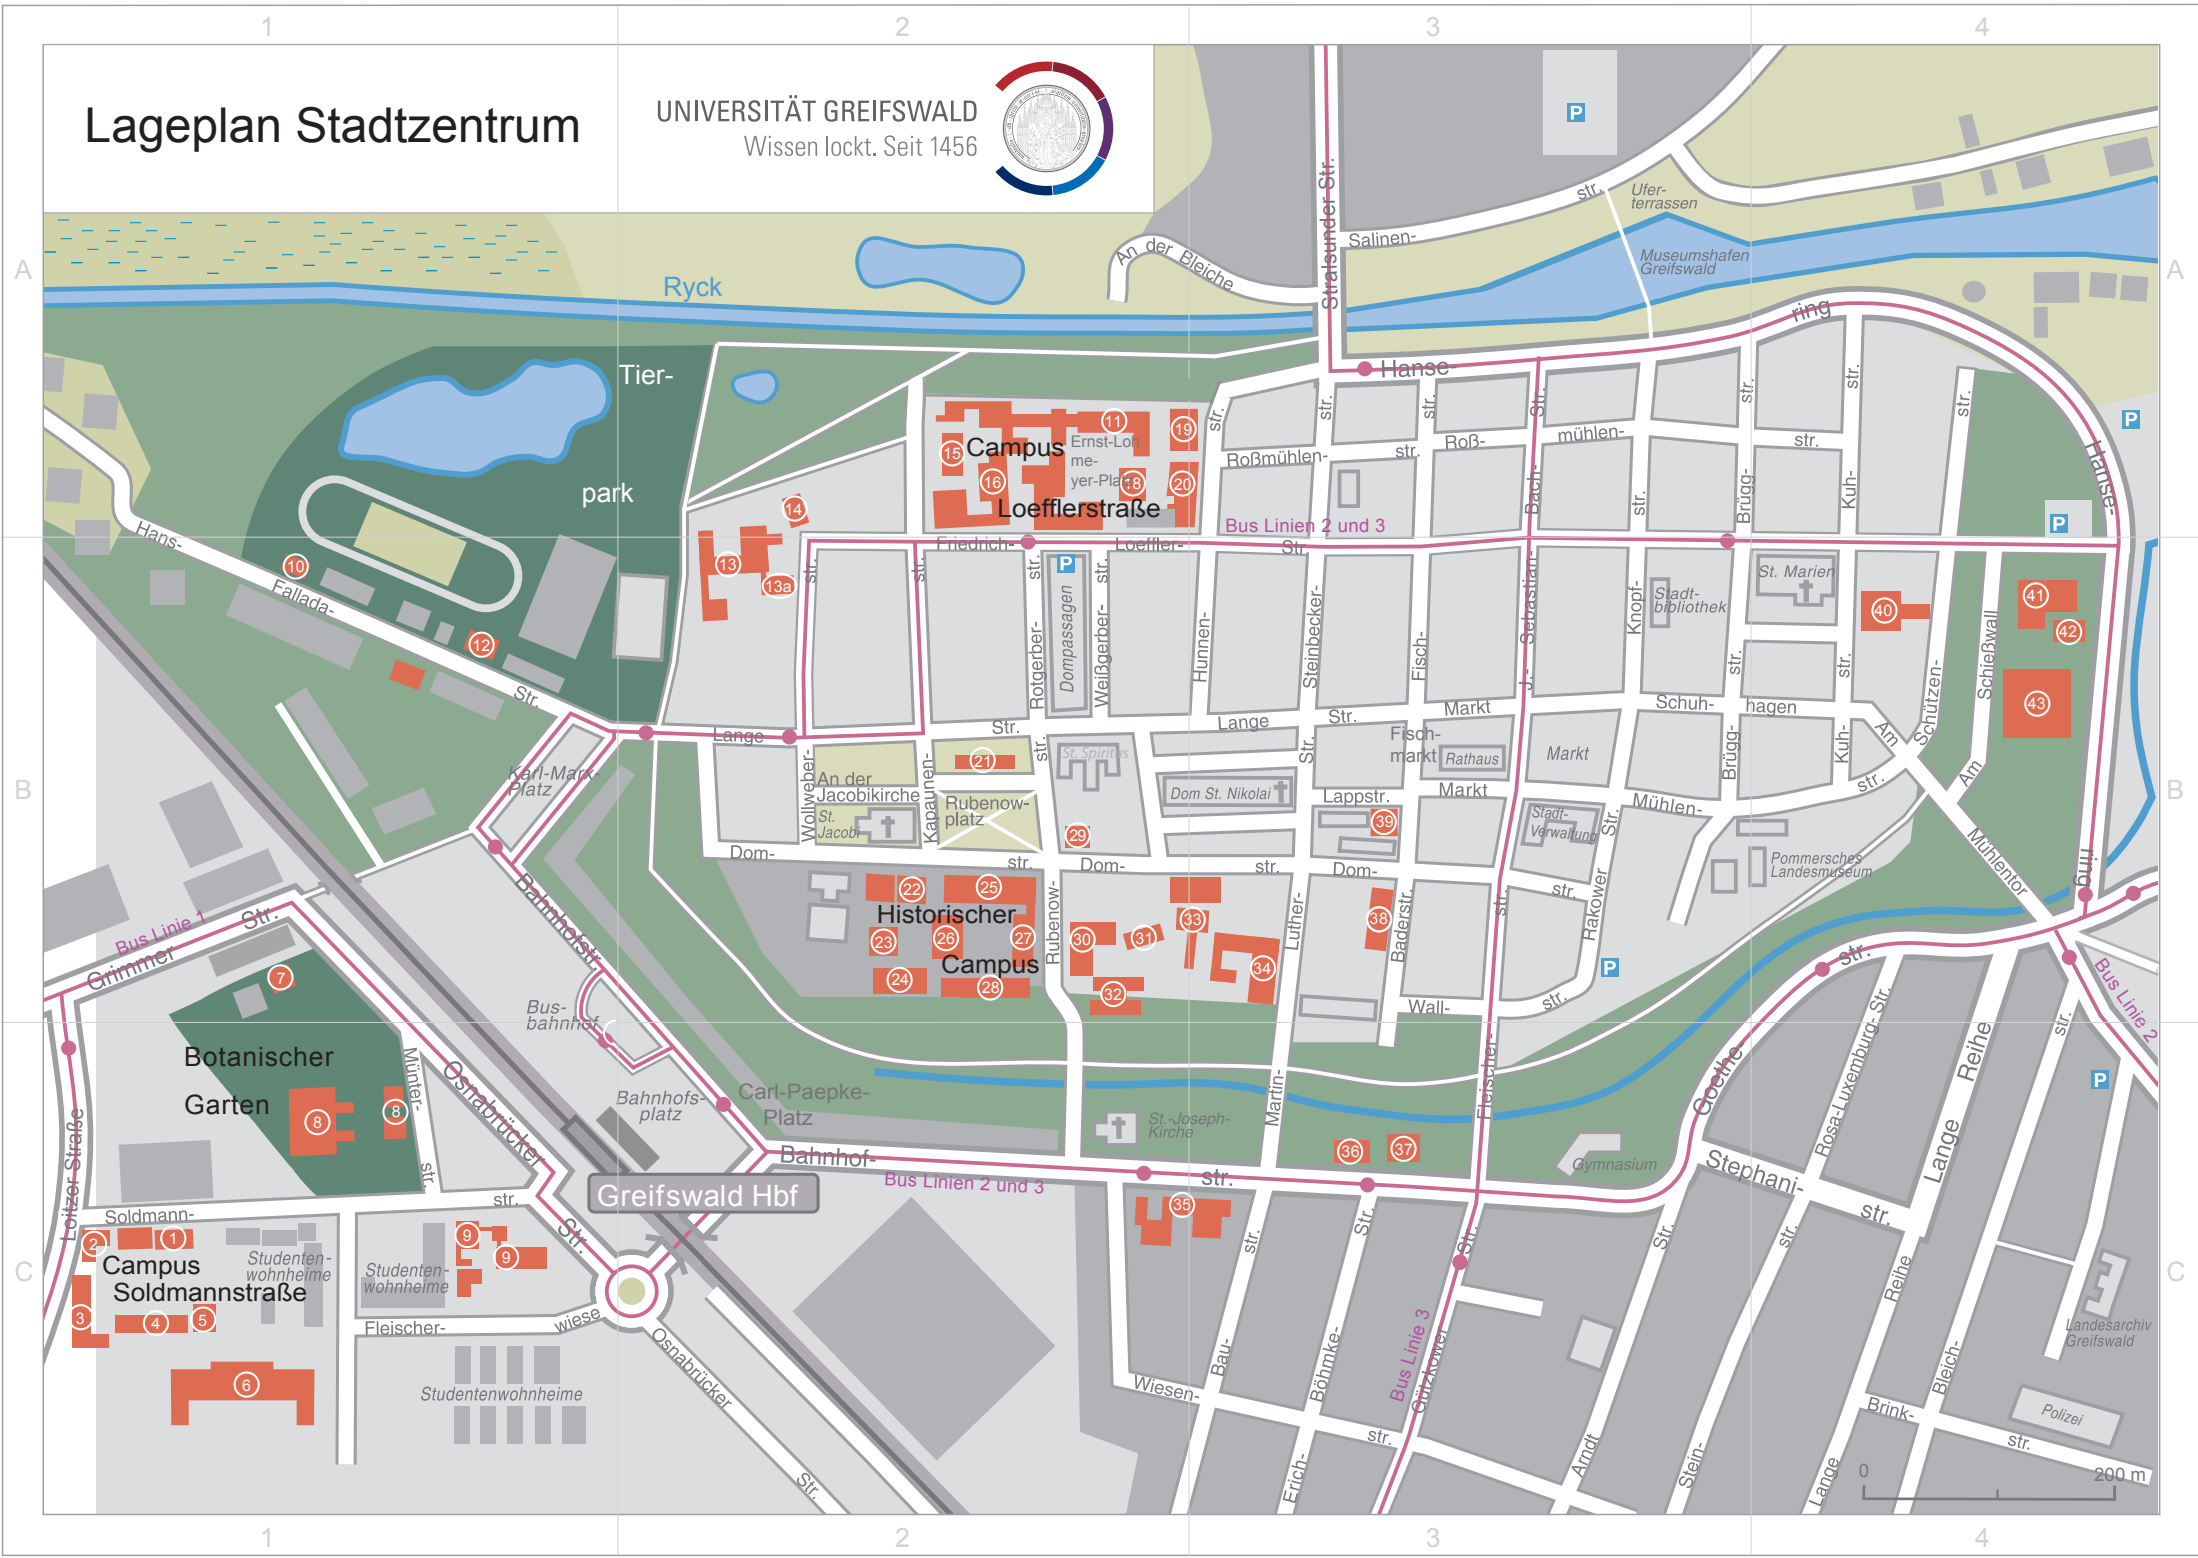

Lageplan Stadtzentrum

UNIVERSITÄT GREIFSWALD
Wissen lockt. Seit 1456

0 200 m