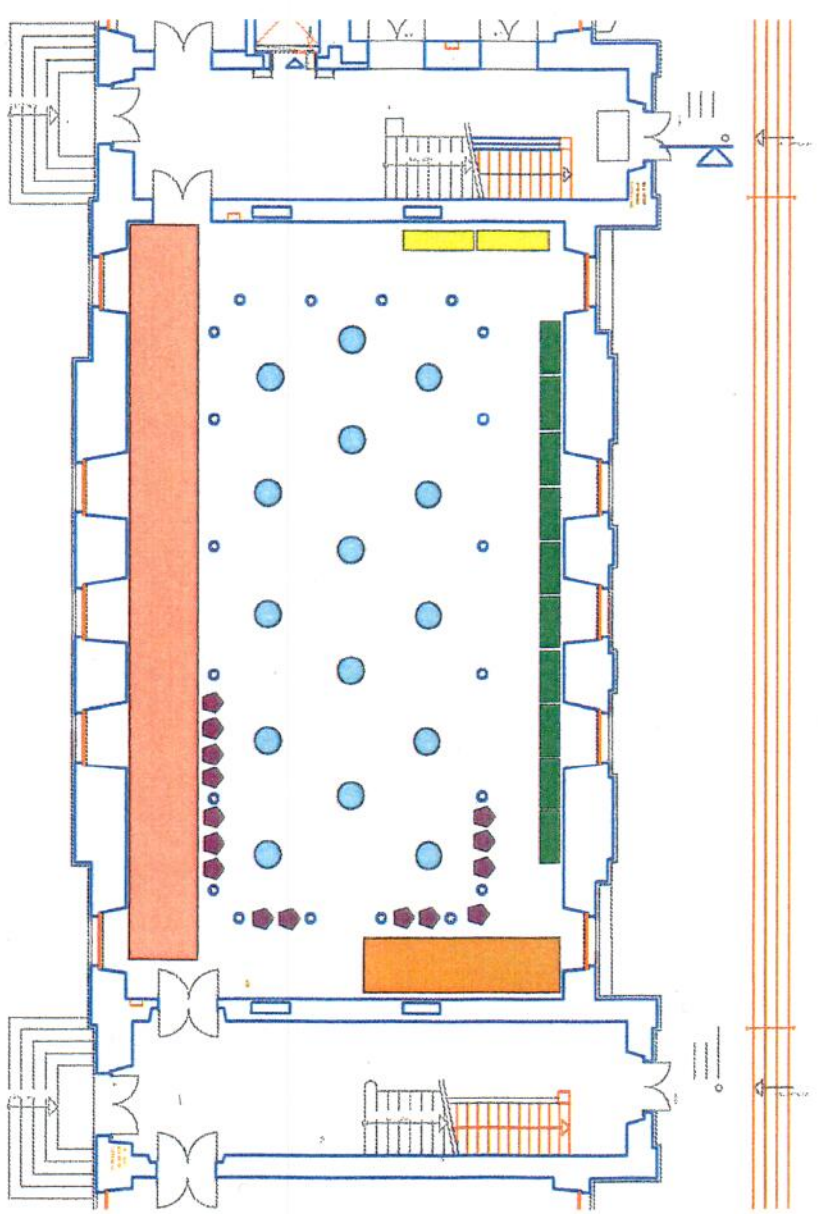

Universität Greifswald Universitätshauptgebäude, Domstraße 11 Konferenzraum

- 10 Catering-Tische
- Technik
- 2 Garderobe
- Flucht- und Rettungsweg
- 15 Stühle
- 15 Stehtische